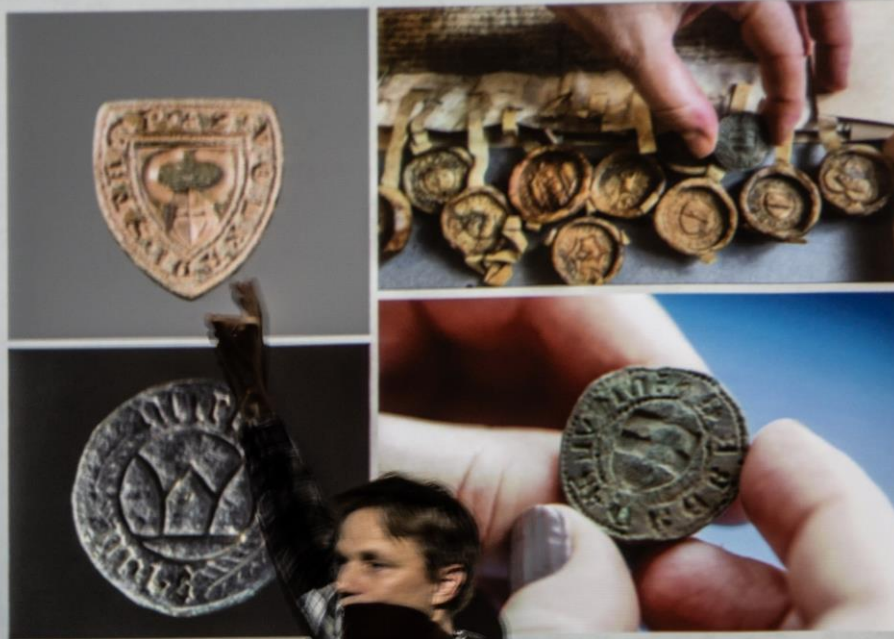

og alle dygtige detektorfolk!

DIME
Digitale Metaldetektorfund

DEN HAR FANDEN SKABT

En (ulovlig?) handelsplads v. Gylling

Tilbage til 1300-tallets Danmark – Østjylland og Europa

Hvad er en seglstampe/et segl?