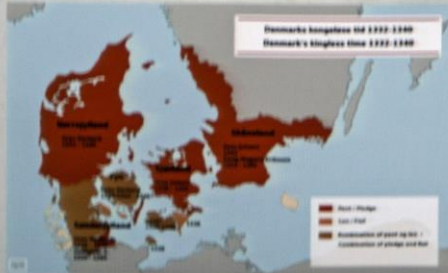

og alle dygtige detektorfolk!

DIME
Digitale Metaldetektorfund

DEN HAR FANDEN SKABT

En (ulovlig?) handelsplads v. Gylling

Tilbage til 1300-tallets Danmark – Østjylland og Europa

Hvad er en seglstampe/et segl?